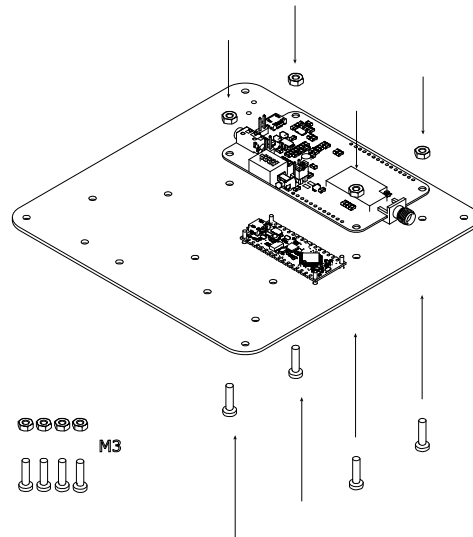

Unsounded 通過創建聲音傳送門來幫助人們重新發現他們的社區。每個 Unsounded 裝置都是網絡中的一個結點。時不時地，一個裝置會記錄它聽到的聲音並將其傳輸到範圍內的另一台裝置上。然後，接收到聲音的裝置將會播放那一段聲音。

加入這個項目，給你的鄰居們帶來微妙的驚喜。你可以在項目網站上找到關於此項目的更多信息。

項目網站

零件列表

製造指南

2